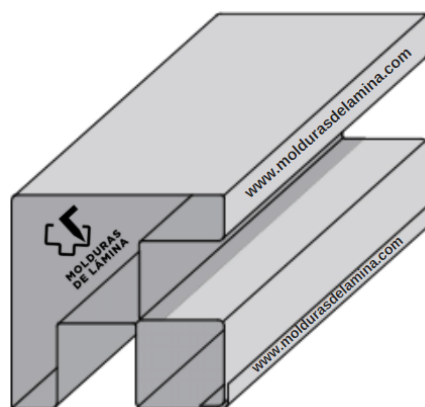

### LÍNEA DE MOLDURAS PARA CASETAS DE LÁMINA PINTRO

#### POSTE DE ESQUINA

POSTE DE ESQUINA	
LONGITUD	2250, 2400, 2440, 255, 3050
CALIBRE	22
ACOTACIÓN	MM
DESARROLLO	420
MATERIAL	LÁMINA PINTRO