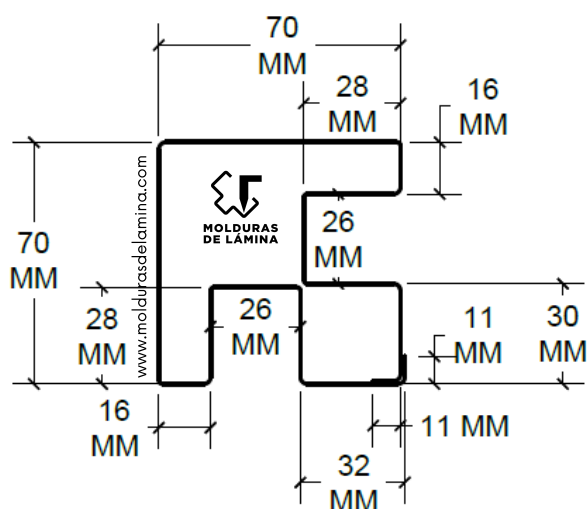

### LÍNEA DE MOLDURAS PARA CASETAS DE LÁMINA PINTRO

#### POSTE DE ESQUINA

POSTE DE ESQUINA	
LONGITUD	2250, 2400, 2440, 255, 3050
CALIBRE	22
ACOTACIÓN	MM
DESARROLLO	420
MATERIAL	LÁMINA PINTRO