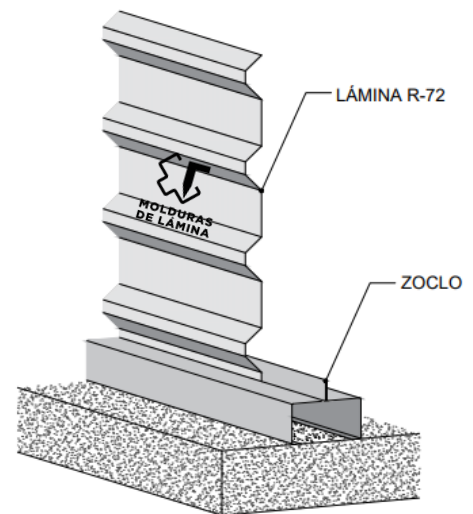

FICHA TÉCNICA

LÍNEA DE MOLDURAS PARA CASETAS DE LÁMINA PINTRO

ZOCLO

ZOCLO	
LONGITUD	2450
CALIBRE	18
ACOTACIÓN	MM
DESARROLLO	298
MATERIAL	LÁMINA PINTRO