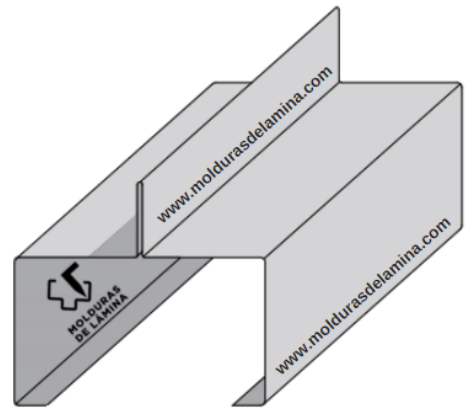

FICHA TÉCNICA

LÍNEA DE MOLDURAS PARA CASETAS DE LÁMINA PINTRO

ZOCLO

ZOCLO	
LONGITUD	2450
CALIBRE	18
ACOTACIÓN	MM
DESARROLLO	298
MATERIAL	LÁMINA PINTRO