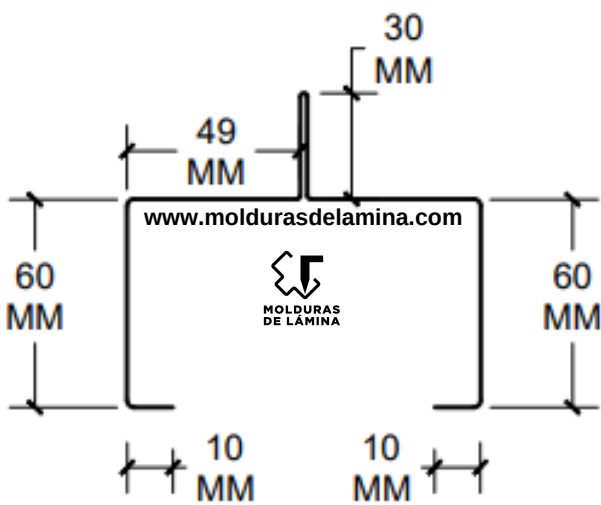

FICHA TÉCNICA

LÍNEA DE MOLDURAS PARA CASETAS DE LÁMINA PINTRO

ZOCLO

ZOCLO	
LONGITUD	2450
CALIBRE	18
ACOTACIÓN	MM
DESARROLLO	298
MATERIAL	LÁMINA PINTRO